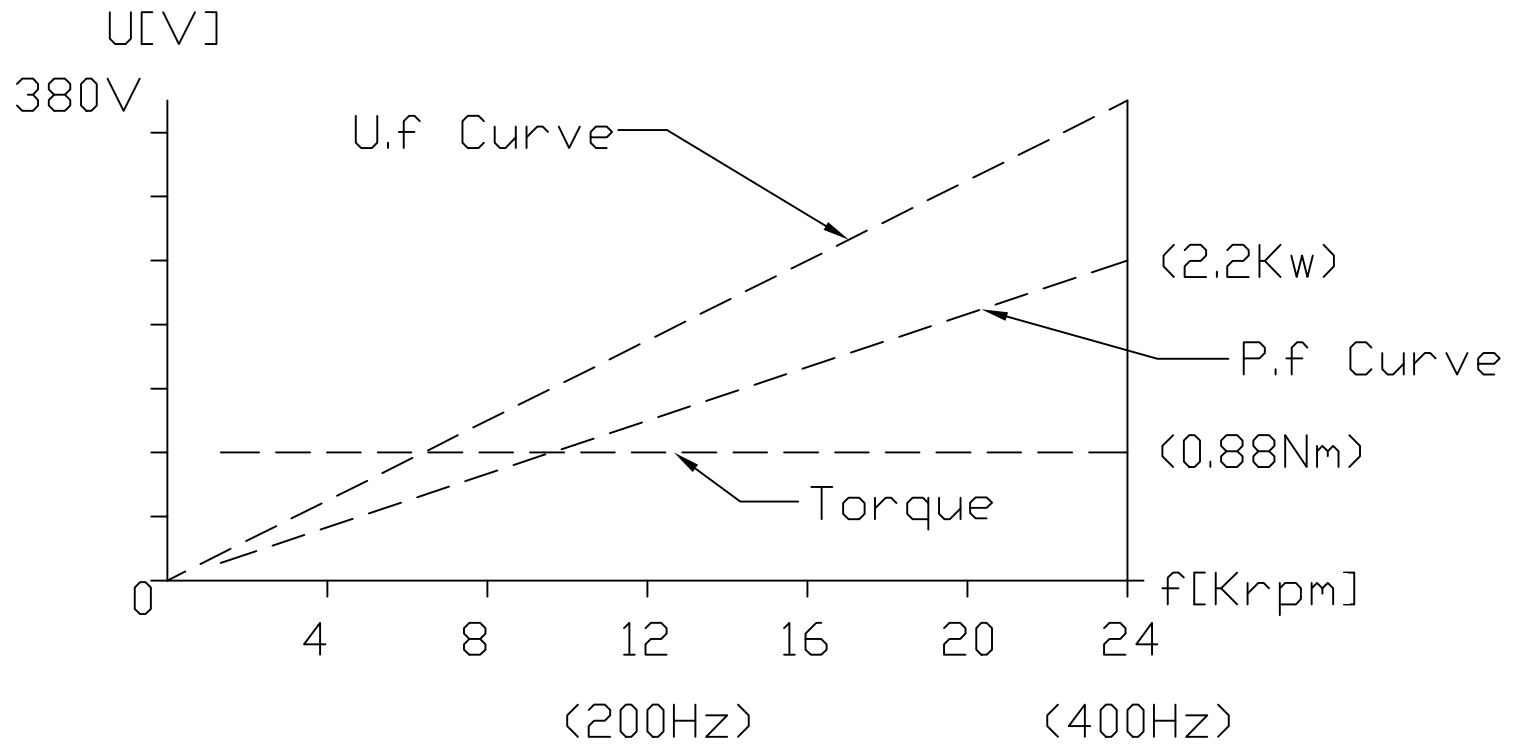

GDF46-24Z/2.2
380V 4.4A 2P

TA:20°C

Serv:S1

air cooling